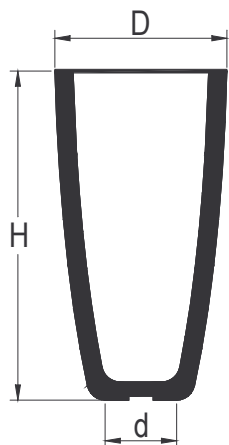

ISOTHERM SiC

KFC

Codice	N°	H mm	D mm	d mm
	KFC 500	990	485	320
	KFC 600	1090	485	320
	KFC 750/1	1130	540	330
	KFC 1000/1	1130	590	370
	KFC 1500/1	1130	680	395
	KFC 2000/1	1130	785	435
	KFC 2500	1250	800	435

KC

N° codice	N° o kg Cu ca.	H mm	D mm	d mm
	200	620	350	250
	250*	650	370	260
	300*	720	445	280
	350*	750	450	290
	400	800	460	320
	500*	840	465	320
	600	940	485	320

* Anche con becco di colata lungo