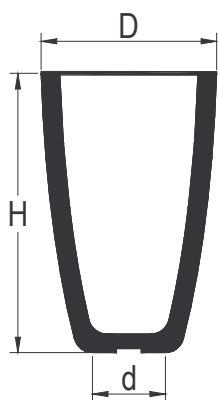

ISOTHERM SiC

KFC

Codice	N°	H mm	D mm	d mm
	KFC 500	990	485	320
	KFC 600	1090	485	320
	KFC 750/1	1130	540	330
	KFC 1000/1	1130	590	370
	KFC 1500/1	1130	680	395
	KFC 2000/1	1130	785	435
	KFC 2500	1250	800	435

KC

N° codice	N° o kg Cu ca.	H mm	D mm	d mm
	200	620	350	250
	250*	650	370	260
	300*	720	445	280
	350*	750	450	290
	400	800	460	320
	500*	840	465	320
	600	940	485	320

* Anche con becco di colata lungo